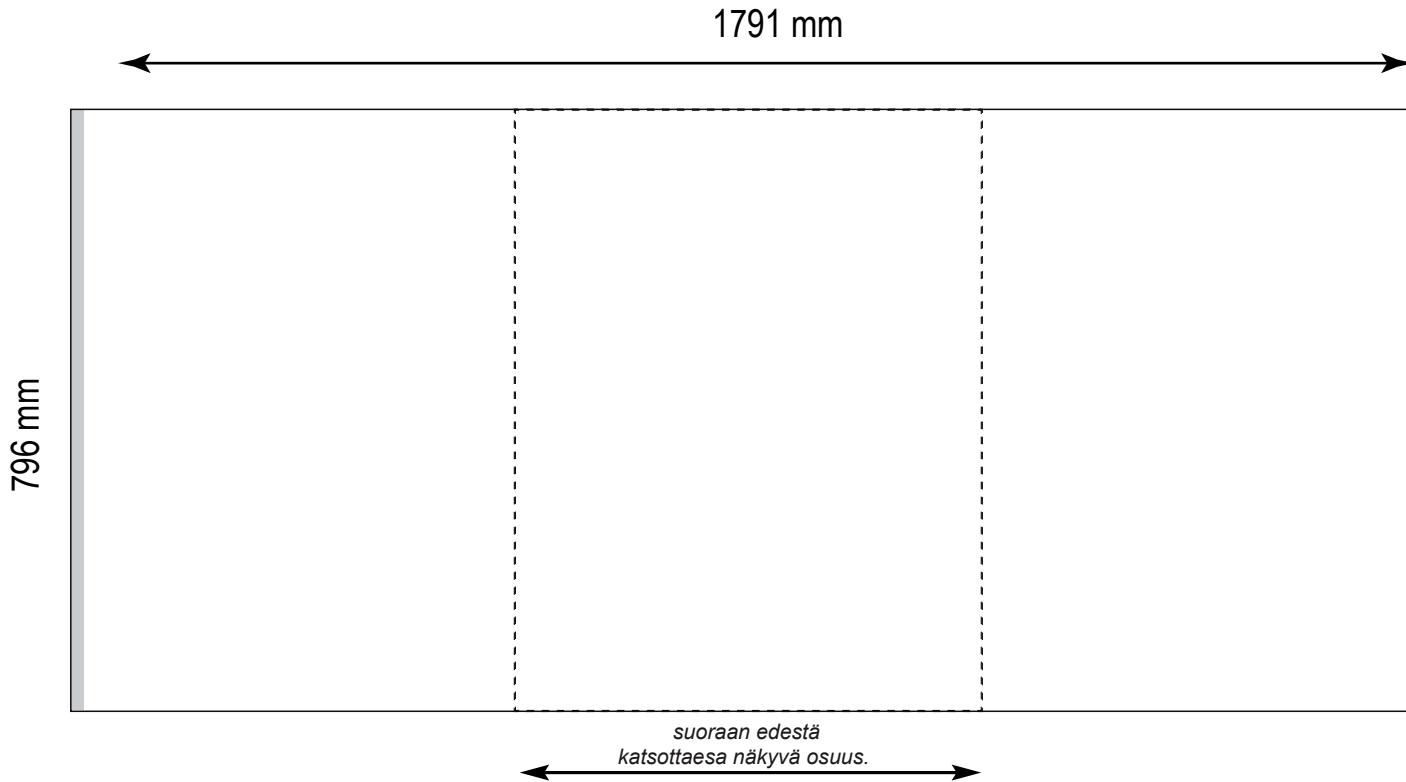

Aineiston kokonaismitta:

Kaareva messuseinä Magnetic 3x4 c **403,86 x 222,61 cm**. Tee aineisto tähän (1:1) kokoon.

Alla olevasta kuvasta näet messuseinän kuvavuotien leikkauskohdat, ne on merkitty pystyviivoilla. Leikkausviivoja ei saa jättää painoaineistoon, ne ovat ohjeellisia ja näyttävät mistä kohdista kuvavuodot leikkautuvat valmiissa messuseinässä. (Vältä kirjaimien leikkautumista kahdelle kuvavuodalle.) Huomioi aineiston asettelussa messuseinän molemmat päätykuvavuodot, ne kaartuvat osittain messuseinään taakse. Päätykuvavuotaan asetettu aineisto on vain osittain näkyvässä, messuseinää suoraan edestä katsottaessa.

Aineiston kokonaismitta:

Messuseinän kuljetuslaukun kuvavuota **179,1 x 79,6 cm**. Tee aineisto tähän (1:1) kokoon.

Kuvavuota kiertyy kuljetuslaukun ympäri, "sauman" olesssa keskellä laukun takaosassa. Alla olevasta kuvata näet kuljetuslaukun kuvavuodan etuosan- sekä taakse ja sivuille kääntyvät osuudet. Harmaalla on merkitty kuvavuottaan liimattavien velcro-tarrojen paikat.

Kuvavuota kiertyy kuljetuslaukun ympäri, "sauman" olesssa keskellä laukun takaosassa.