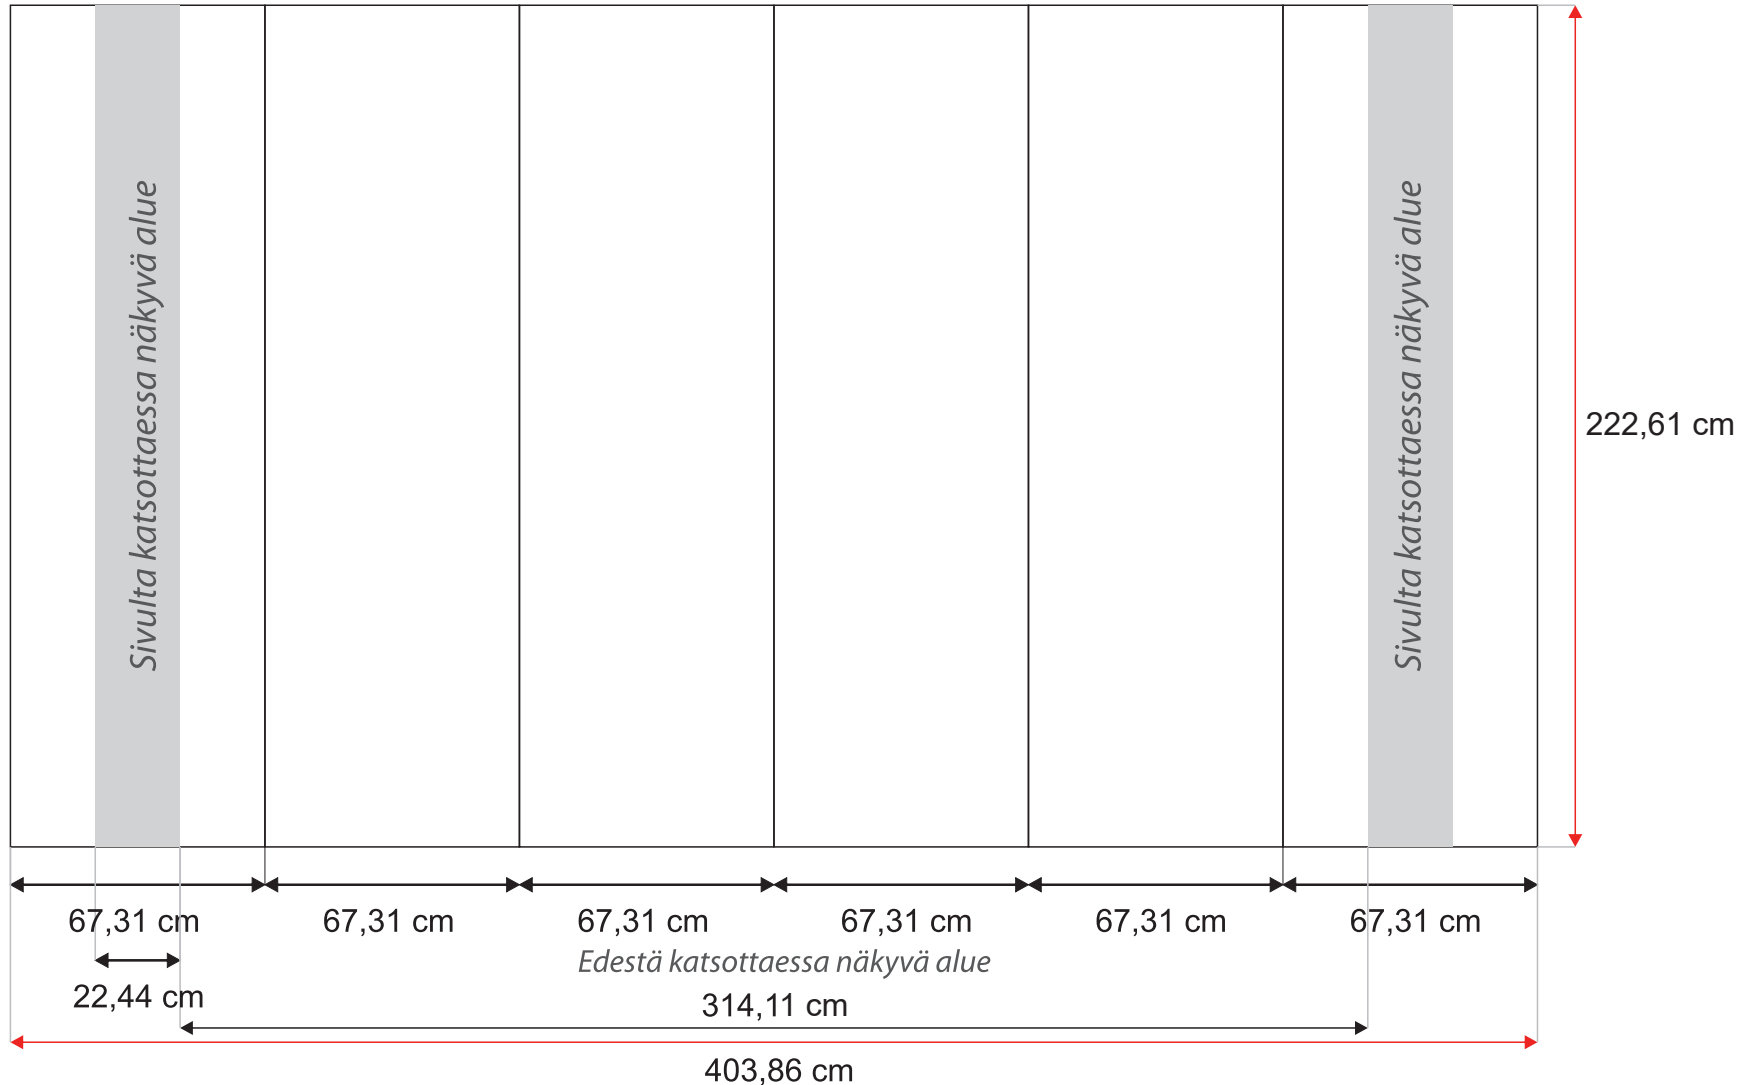

Aineiston kokonaismitta:

Kaareva messuseinä Magnetic 3x4 c **403,86 x 222,61 cm**. Tee aineisto tähän (1:1) kokoon.

Alla olevasta kuvasta näet messuseinän kuvavuotien leikkauskohdat, ne on merkitty pystyviivoilla. Leikkausviivoja ei saa jättää painoaineistoon, ne ovat ohjeellisia ja näyttävät mistä kohdista kuvavuodot leikkautuvat valmiissa messuseinässä. (Vältä kirjaimien leikkautumista kahdelle kuvavuodalle.) Huomioi aineiston asettelussa messuseinän molemmat päätykuvavuodot, ne kaartuvat osittain messuseinään taakse. Päätykuvavuotaan asetettu aineisto on vain osittain näkyvässä, messuseinää suoraan edestä katsottaessa.

Aineiston kokonaismitta:

Messuseinän kuljetuslaukun kuvavuota **179,1 x 79,6 cm**. Tee aineisto tähän (1:1) kokoon.

Kuvavuota kiertyy kuljetuslaukun ympäri, "sauman" olesssa keskellä laukun takaosassa. Alla olevasta kuvata näet kuljetuslaukun kuvavuodan etuosan- sekä taakse ja sivuille kääntyvät osuudet. Harmaalla on merkitty kuvavuottaan liimattavien velcro-tarrojen paikat.

Kuvavuota kiertyy kuljetuslaukun ympäri, "sauman" olesssa keskellä laukun takaosassa.