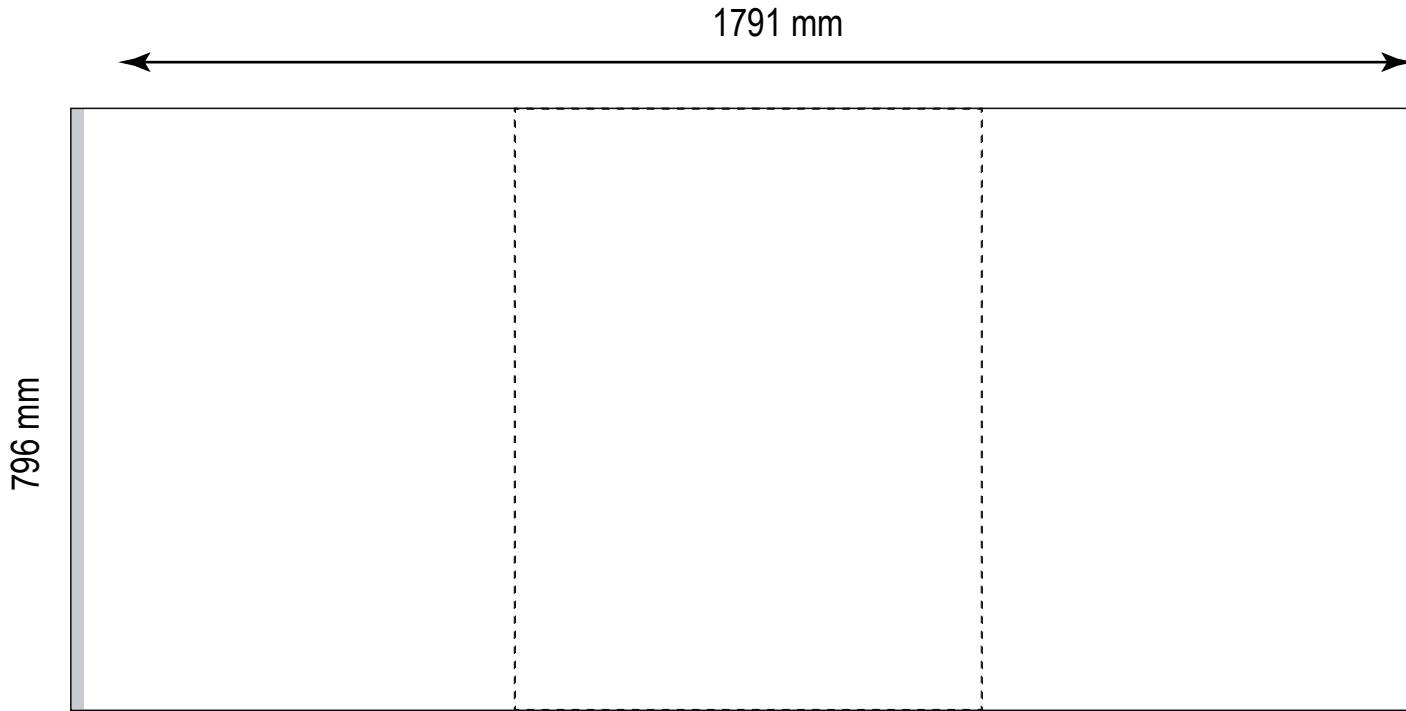

Aineiston kokonaisuus:

Suora messuseinä Magnetic 3x3 s **355,74 x 222,72 cm**. Tee aineisto tähän (1:1) kokoon.

Alla olevasta kuvasta näet messuseinän kuvavuotien leikkauskohdat, ne on merkitty pystyviivoilla. Leikkausviivoja ei saa jättää painoaineistoon, ne ovat ohjeellisia ja näyttävät mistä kohdista kuvavuodot leikkautuvat valmiissa messuseinässä. (Vältä kirjaimien leikkautumista kahdelle kuvavuodalle.) Huomioi aineiston asettelussa messuseinän molemmat päätykuvavuodot, ne kaartuvat osittain messuseinään taakse. Päätykuvavuotaan asetettu aineisto on vain osittain näkyvässä, messuseinää suoraan edestä katsottaessa.

Aineiston kokonaismitta:

Messuseinän kuljetuslaukun kuvavuota **179,1 x 79,6 cm**. Tee aineisto tähän (1:1) kokoon.

Kuvavuota kiertyy kuljetuslaukun ympäri, "sauman" olesssa keskellä laukun takaosassa. Alla olevasta kuvata näet kuljetuslaukun kuvavuodan etuosan- sekä taakse ja sivuille kääntyvät osuudet. Harmaalla on merkitty kuvavuottaan liimattavien velcro-tarrojen paikat.

suoraan edestä katsottaessa näkyvä osuus.