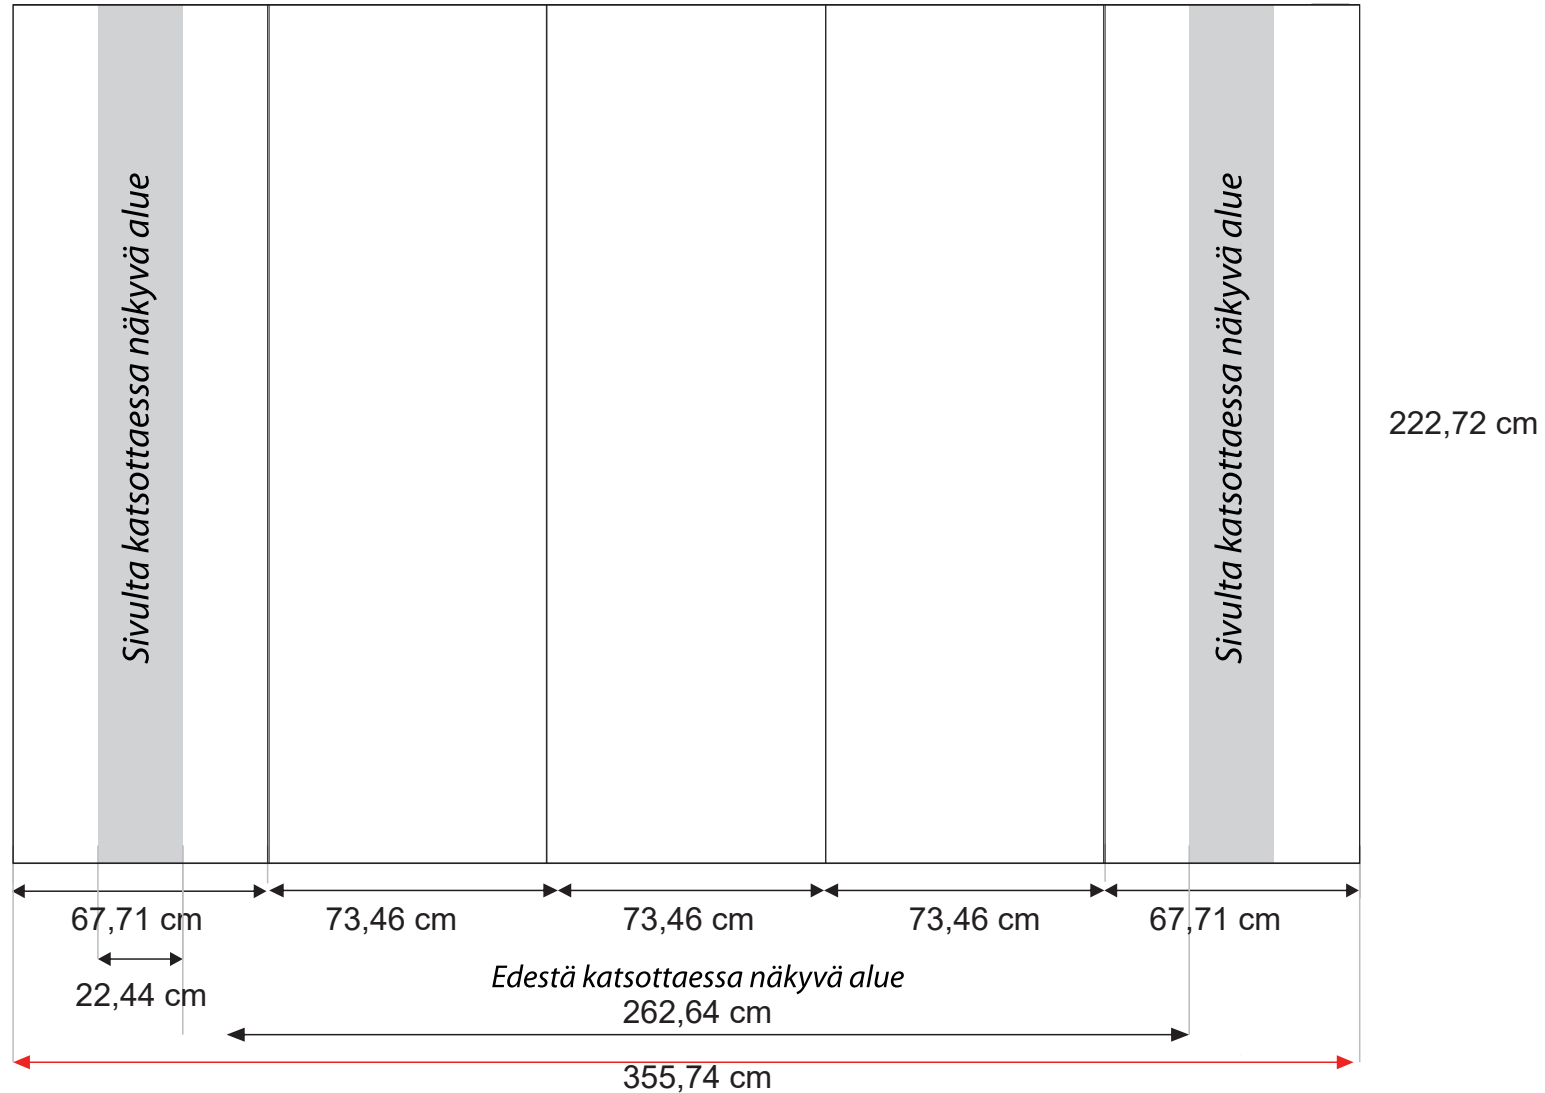

Aineiston kokonaisuus:

Suora messuseinä Magnetic 3x3 s **355,74 x 222,72 cm**. Tee aineisto tähän (1:1) kokoon.

Alla olevasta kuvasta näet messuseinän kuvavuotien leikkauskohdat, ne on merkitty pystyviivoilla. Leikkausviivoja ei saa jättää painoaineistoon, ne ovat ohjeellisia ja näyttävät mistä kohdista kuvavuodot leikkautuvat valmiissa messuseinässä. (Vältä kirjaimien leikkautumista kahdelle kuvavuodalle.) Huomioi aineiston asettelussa messuseinän molemmat päätykuvavuodot, ne kaartuvat osittain messuseinään taakse. Päätykuvavuotaan asetettu aineisto on vain osittain näkyvässä, messuseinää suoraan edestä katsottaessa.

Aineiston kokonaismitta:

Messuseinän kuljetuslaukun kuvavuota **179,1 x 79,6 cm**. Tee aineisto tähän (1:1) kokoon.

Kuvavuota kiertyy kuljetuslaukun ympäri, "sauman" olesssa keskellä laukun takaosassa. Alla olevasta kuvata näet kuljetuslaukun kuvavuodan etuosan- sekä taakse ja sivuille kääntyvät osuudet. Harmaalla on merkitty kuvavuottaan liimattavien velcro-tarrojen paikat.

suoraan edestä katsottaessa näkyvä osuus.