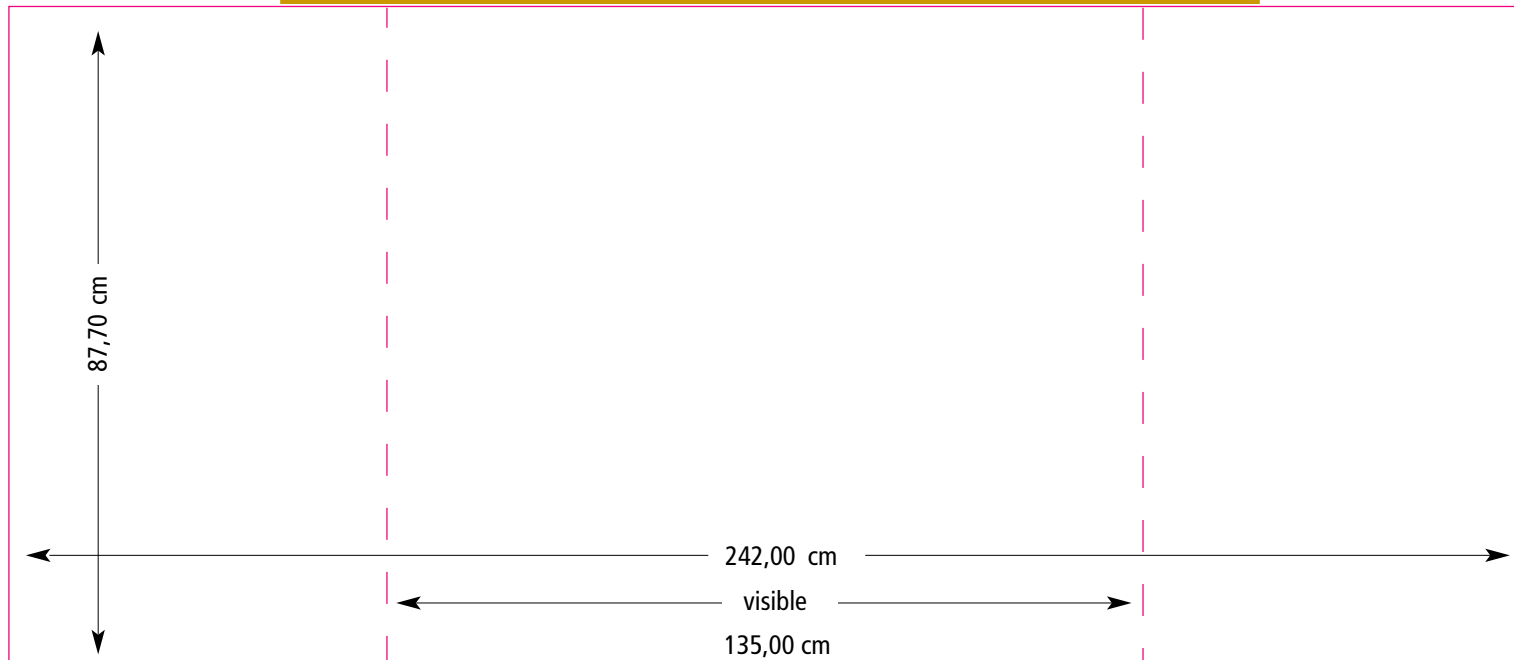

Quick-Up Counter Premium 2x2

Aineiston kokonaisuudesta:

Quick-Up Counter Premium 2x2: **2420x877 mm**. Tee aineisto tähän (1:1) kokoon.

Yllä olevasta kuvasta näet messutiskin kuvavuodan etuosan ja molempien sivujen osuudet kulmat on merkitty punaisilla pystyviivoilla.

Viivoja ei saa jättää painoaineistoon, ne ovat ohjeellisia ja näyttävät mistä kohdista kuvavuota taittuu tiskissä.

Huomioi aineiston asettelussa että on vain osa kuvavuodasta on näkyvässä suoraan edestä katsottaessa ja sivuosausten päädyt kääntyvät tiskin taakse.