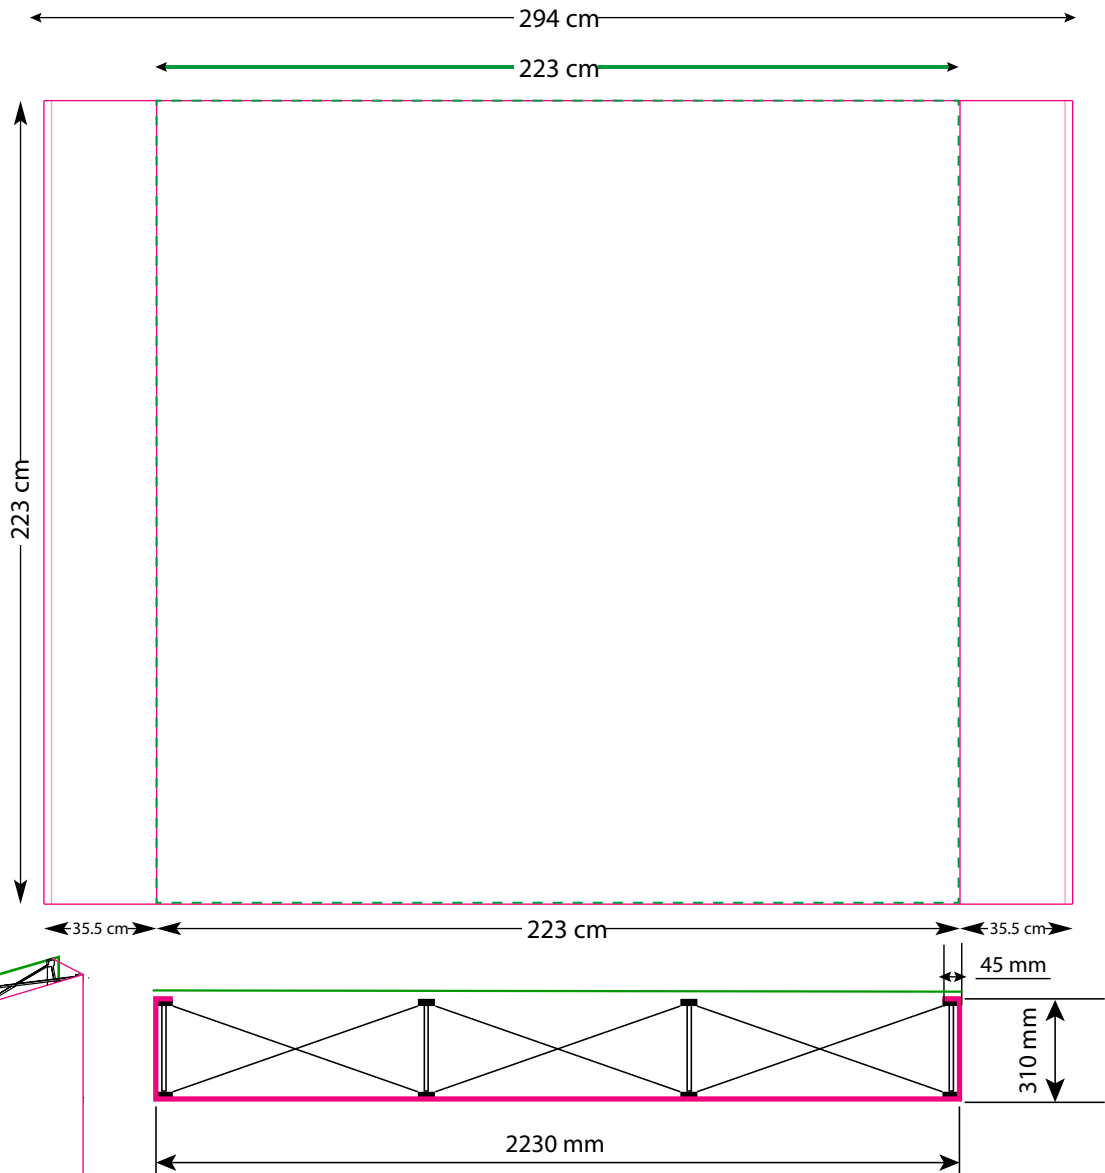

Quick-Up Wall Textil 3x3 S Frontside & Backside

Aineistojen kokonaismitat:

Textil 3x3 s (yksipuolinen versio) etu- ja päätykuvakangas **2940x2230 mm**.

Textil 3x3 s (kaksipuolisen versio) taustakuvakangas **2230x2230 mm**.

Tee aineistot (1:1) kokoon.

Mikäli käyttöön tulee kaksipuolinen versio tee kaksi eri aineistoa. 1. etu- ja päätykuvakangas sekä 2. taustakuvakangas.

Lue huolella Marrow Oy:n yleinen aineisto-ohje. Noudata kaikkia siinä annettuja ohjeita. Ohjeita noudattamalla nopeutat tuotantoprosessia. Puutteellinen tai virheellinen aineisto voi johtaa toimituksen viivästymiseen sovitusta aikataulusta sekä aiheuttaa ylimääräisiä kustannuksia.

Ongelmatilanteissa ota yhteyttä asiakaspalveluumme. Yhteystiedot löydät Marrow Oy:n yleisestä aineisto-ohjeesta sekä kotisivuilta: www.marrow.fi

Pop-Up aineisto-ohje