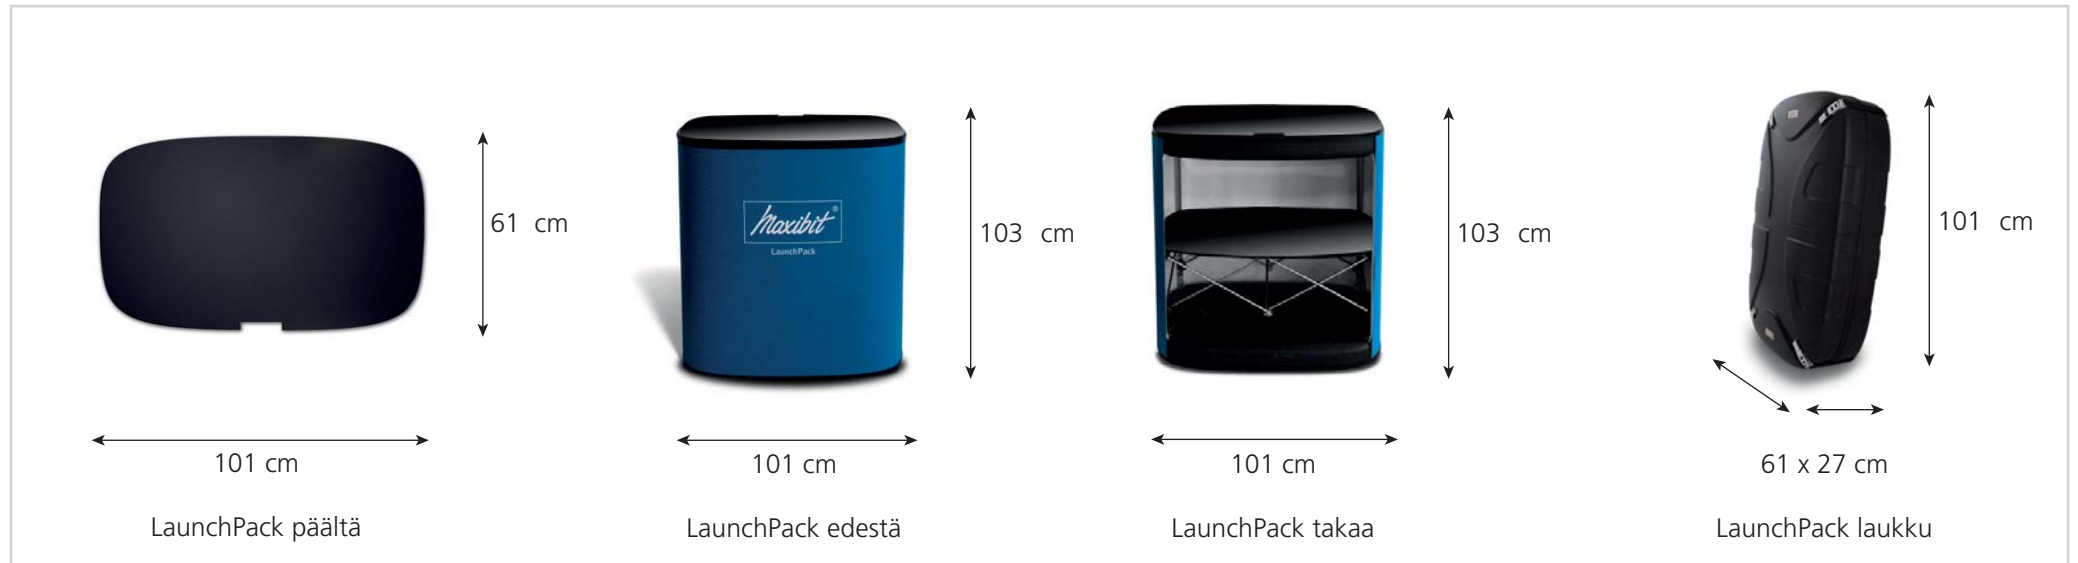

LaunchPack 2.0

LaunchPack 2.0

Versiot: LaunchPack, CookPack, SoundPack & ShowPack

Materiaali: 100% kierrätettävää muovia, alumiinia ja kumia

Koko: (L x S x K)

Tiski: 101 x 61 x 101 cm

Laukku: 101 x 61 x 27 cm

Paino: 14 kg

Kuvavuodan koko: 1937x950 mm

Miksi LaunchPack?

- All-in-one tiski ja kuljetuslaukku, sisähyllyllä
- Ainutlaatuinen "matkalaukku" muotoilu helppoon kuljetuksen
- Täydellinen myyntipiste esim. liesi, musiikki ja vitriini muunnelmia.
- Laukun sisällä voit kuljettaa tuotteita, esitteitä, näytteitä jne.