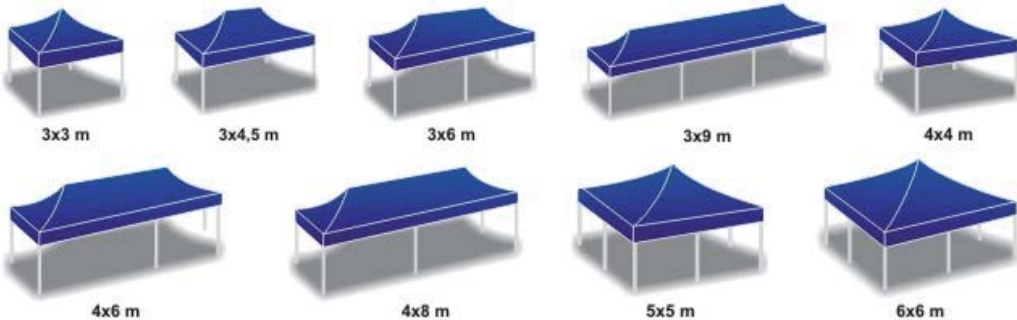

### Premium -telttakankaat

standardi-seinä

puoliseinä teleskooppitangolla

panoraama ikkunaseinä

standardi-seinä ovella

ikkunaseinä 1 tai 2 ikkunaa

ikkunaseinä ovella

1797 202 7408 1505 166 7500 467 7596 White Black 7689 7686 532 7728 553 2425 7677 warm grey2 cool grey11 camou-flage

3x3 m

3x4,5 m

3x6 m

3x9 m

4x4 m

4x6 m

4x8 m

5x5 m