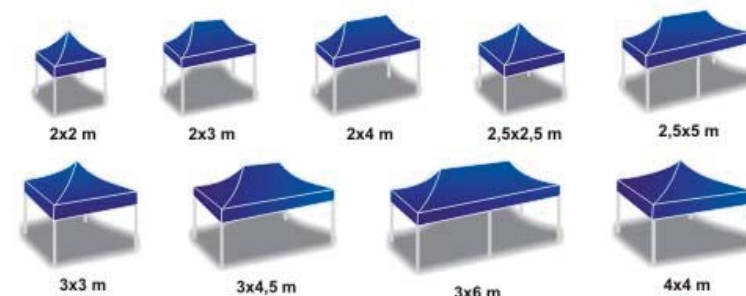

2x2 m

2x3 m

2x4 m

2,5x2,5 m

2,5x5 m

3x3 m

3x4,5 m

3x6 m

4x4 m