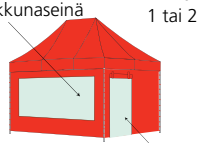

Classic -lisävarusteet

Classic -telttakankaat

standardi-
seinä

puoliseinä teleskoopipangolla

panoraama
ikkunaseinä

ikkunaseinä
1 tai 2 ikkunaa

standardi-
seinä ovella

ikkunaseinä
ovella

1797 202 7408 1505 166 7500 467 7596 White Black 7689 7686 532 7728 553 2425 7677 warm grey2 cool grey11 camou-flage

2x2 m

2x3 m

2x4 m

2,5x2,5 m

2,5x5 m

3x3 m

3x4,5 m