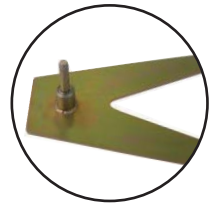

Ajoneuvojalusta