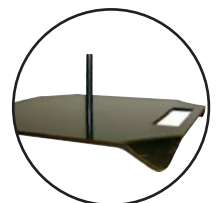

Neljä kokoa.

Viisi muotoa

Curve Banner L (A)

Laaja valikoima erilaisia jalustoja varmistaa bannerin hyvän vakauden missä tahansa olosuhteissa sitä käytetäänkin. Kaikki asennettavat osat kulkevat kätevästi mukana käytännöllisessä kuljetuslaukussa.

Maaruuvi-jalusta

Maapiikkijalusta

Ajoneuvojalusta

Ristikkojalusta painosäkällä

Säiliöjalusta

Laattajalusta 15 kg

MARROW MARKETING EQUIPMENT

MARROW OY
ANTAKSENTIE 4
01510 VANTAA