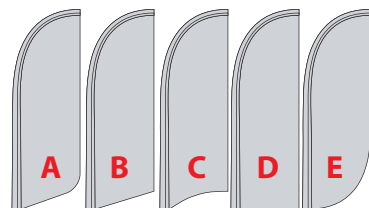

Curve Banneria on saatavana neljää eri kokoa (S, M, L ja XL.) ja viittä eri muotoa (A,B,C,D ja E.)

tekniset tiedot

Curve Banner XL
Sisä- ja ulkokäyttöön
Korkeus: 485 cm
Leveys: 91 cm
Jalusta: Maaruuvi
Pakkaus: Kuljetuslaukku

Curve Banner L
Sisä- ja ulkokäyttöön
Korkeus: 390 cm
Leveys: 92 cm
Jalusta: Maaruuvi
Pakkaus: Kuljetuslaukku

Curve Banner M
Sisä- ja ulkokäyttöön
Korkeus: 300 cm
Leveys: 84 cm
Jalusta: Maaruuvi
Pakkaus: Kuljetuslaukku

Curve Banner S
Sisäkäyttöön
Korkeus: 250 cm
Leveys: 67 cm
Jalusta: Laattajalusta 2,5 kg
Pakkaus: Kuljetuslaukku

lisävarusteet

Maapiikkijalusta
Ristikkojalusta
Ajoneuvojalusta
Säiliöjalusta
Laattajalusta 15 kg

Neljä kokoa.

Viisi muotoa

Curve Banner L (A)

Laaja valikoima erilaisia jalustoja varmistaa bannerin hyvän vakauden missä tahansa olosuhteissa sitä käytetäänkin. Kaikki asennettavat osat kulkevat kätevästi mukana käytännöllisessä kuljetuslaukussa.