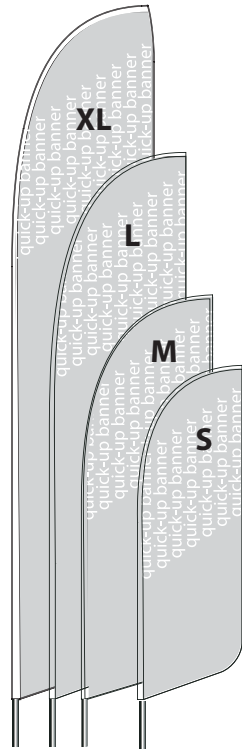

quick-up banner
quick-up banner
quick-up banner

Curve Banner

...näyttävä mainoslippu

MARROW

MARKETING EQUIPMENT

- ✓ näyttävä lippubanneri
- ✓ valittavana neljä kokoa ja viisi muotoa
- ✓ nopea pystyttää
- ✓ helppo ja kevyt kuljettaa

Curve Banner™ on näyttävä lippubanneri millä markkintoviestisi tulee erinomaisesti esille tapahtumissa.

Tässä lippubannerissa on kevyt ja kestävä alumiinitanko. Tangon taipuisa yläosa on lasikuitua.

Mainosviesti on tulostettu digitaalisesti polyesterikankaisen lippuun.

Curve Banneria on saatavana neljää eri kokoa (S, M, L ja XL.) ja viittä eri muotoa (A,B,C,D ja E.)

tekniset tiedot

Curve Banner XL
Sisä- ja ulkokäyttöön
Korkeus: 485 cm
Leveys: 91 cm
Jalusta: Maaruuvi
Pakkaus: Kuljetuslaukku

Curve Banner L
Sisä- ja ulkokäyttöön
Korkeus: 390 cm
Leveys: 92 cm
Jalusta: Maaruuvi
Pakkaus: Kuljetuslaukku

Curve Banner M
Sisä- ja ulkokäyttöön
Korkeus: 300 cm
Leveys: 84 cm
Jalusta: Maaruuvi
Pakkaus: Kuljetuslaukku

Curve Banner S
Sisäkäyttöön
Korkeus: 250 cm
Leveys: 67 cm
Jalusta: Laattajalusta 2,5 kg
Pakkaus: Kuljetuslaukku

lisävarusteet

Maapiikkijalusta
Ristikkojalusta
Ajoneuvojalusta
Säiliöjalusta
Laattajalusta 15 kg

Neljä kokoa.