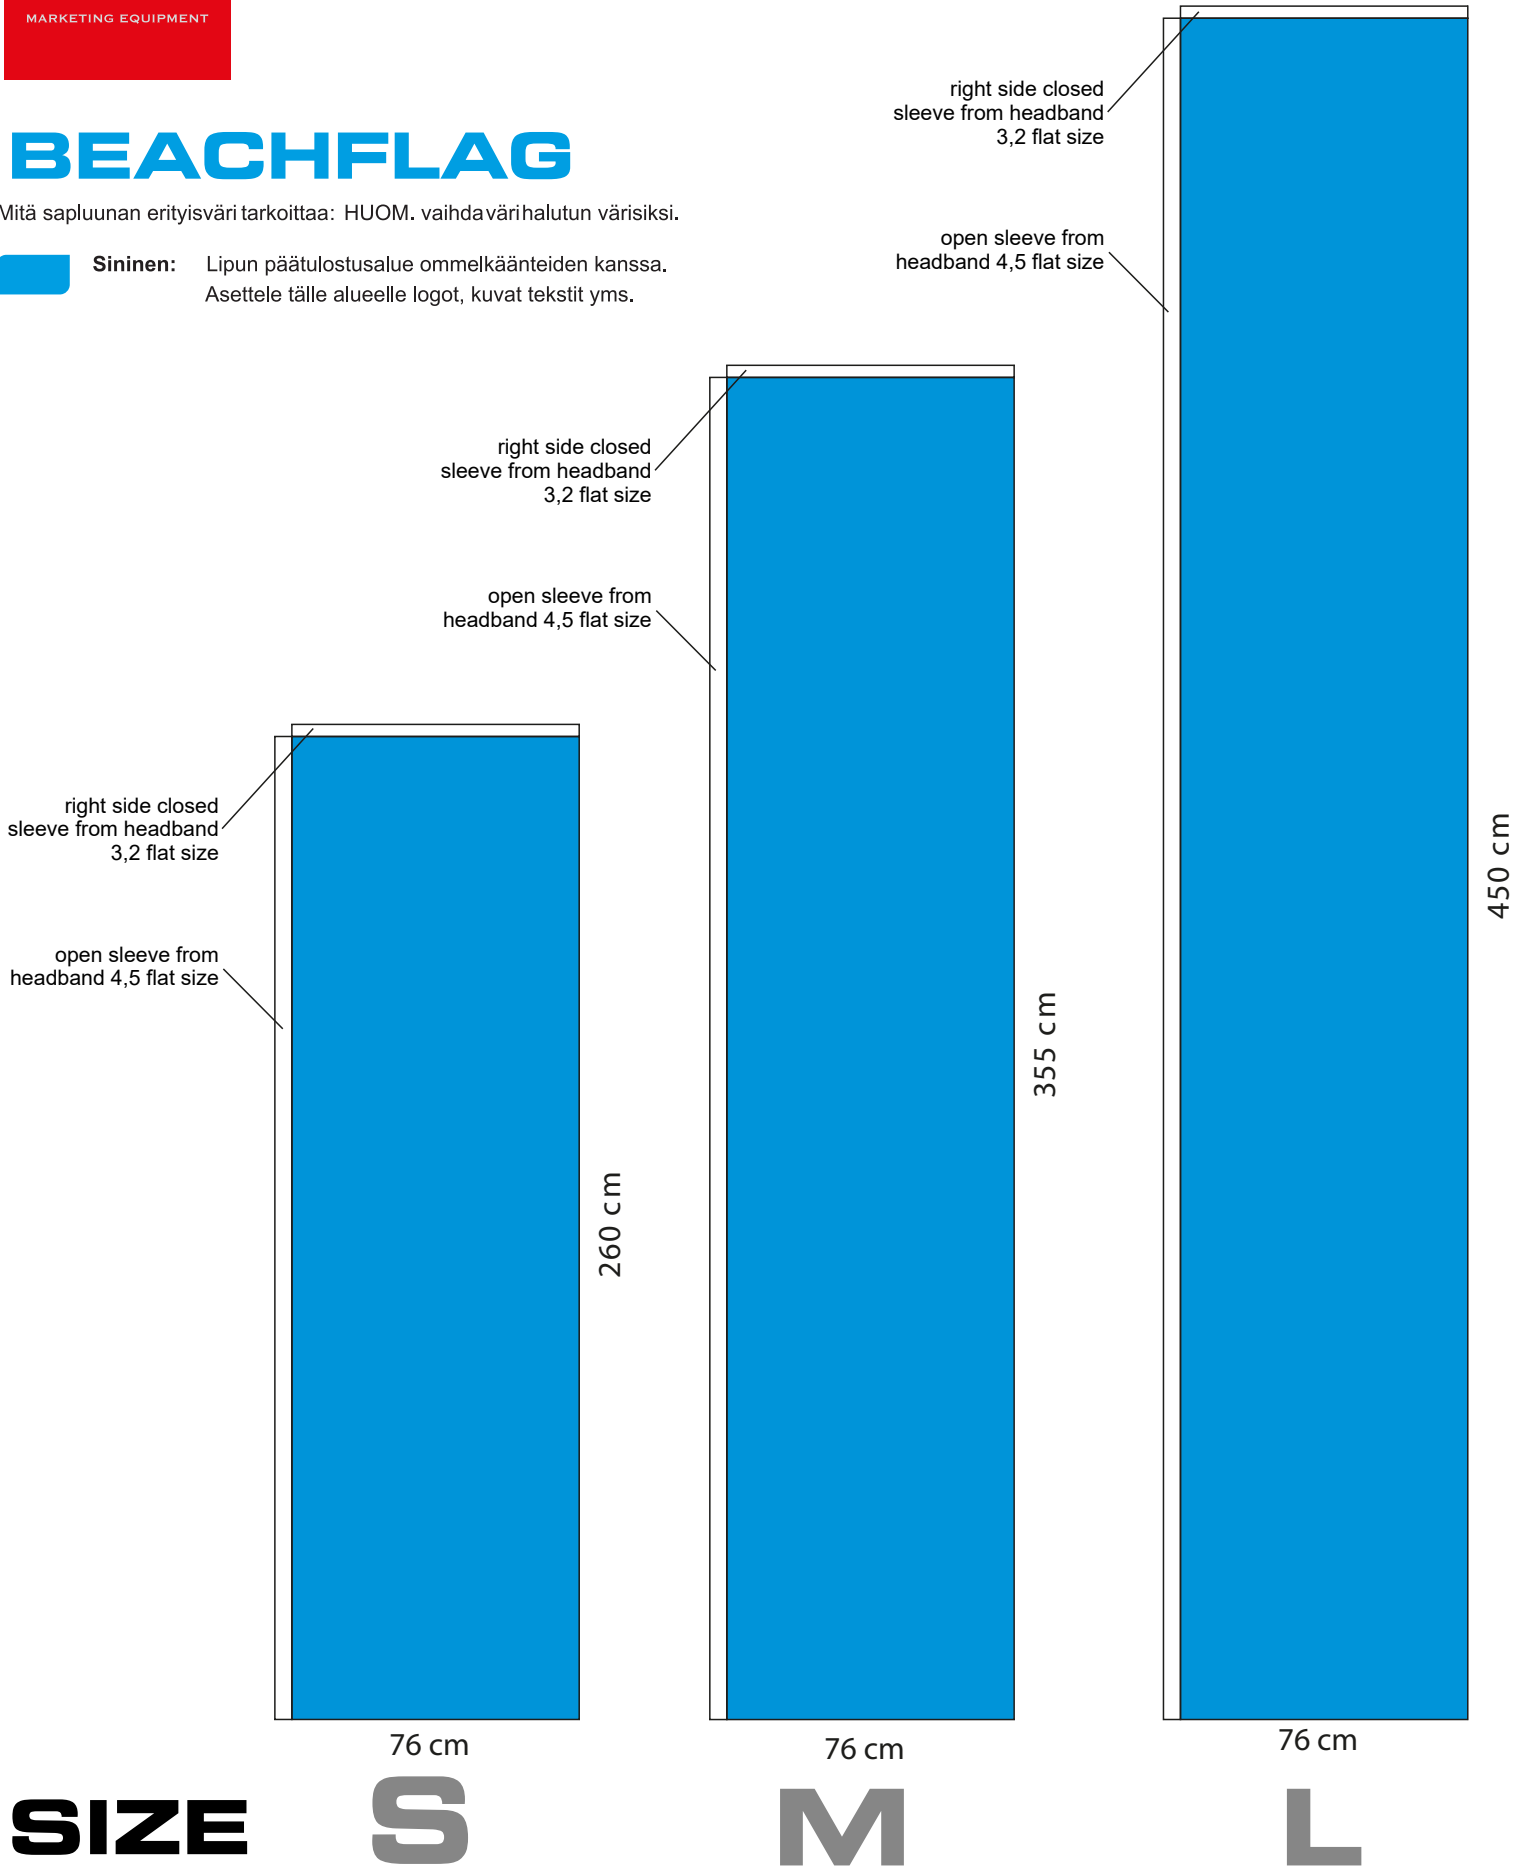

Rectangle Banner – BeachFlag

BEACHFLAG

Mitä sapluunan erityisväri tarkoittaa: HUOM. vaihdavärihalutun värisiksi.

Sininen: Lipun päätulostusalue ommelkäänneiden kanssa. Asettele tälle alueelle logot, kuvat tekstit yms.

BeachFlag aineisto-ohje